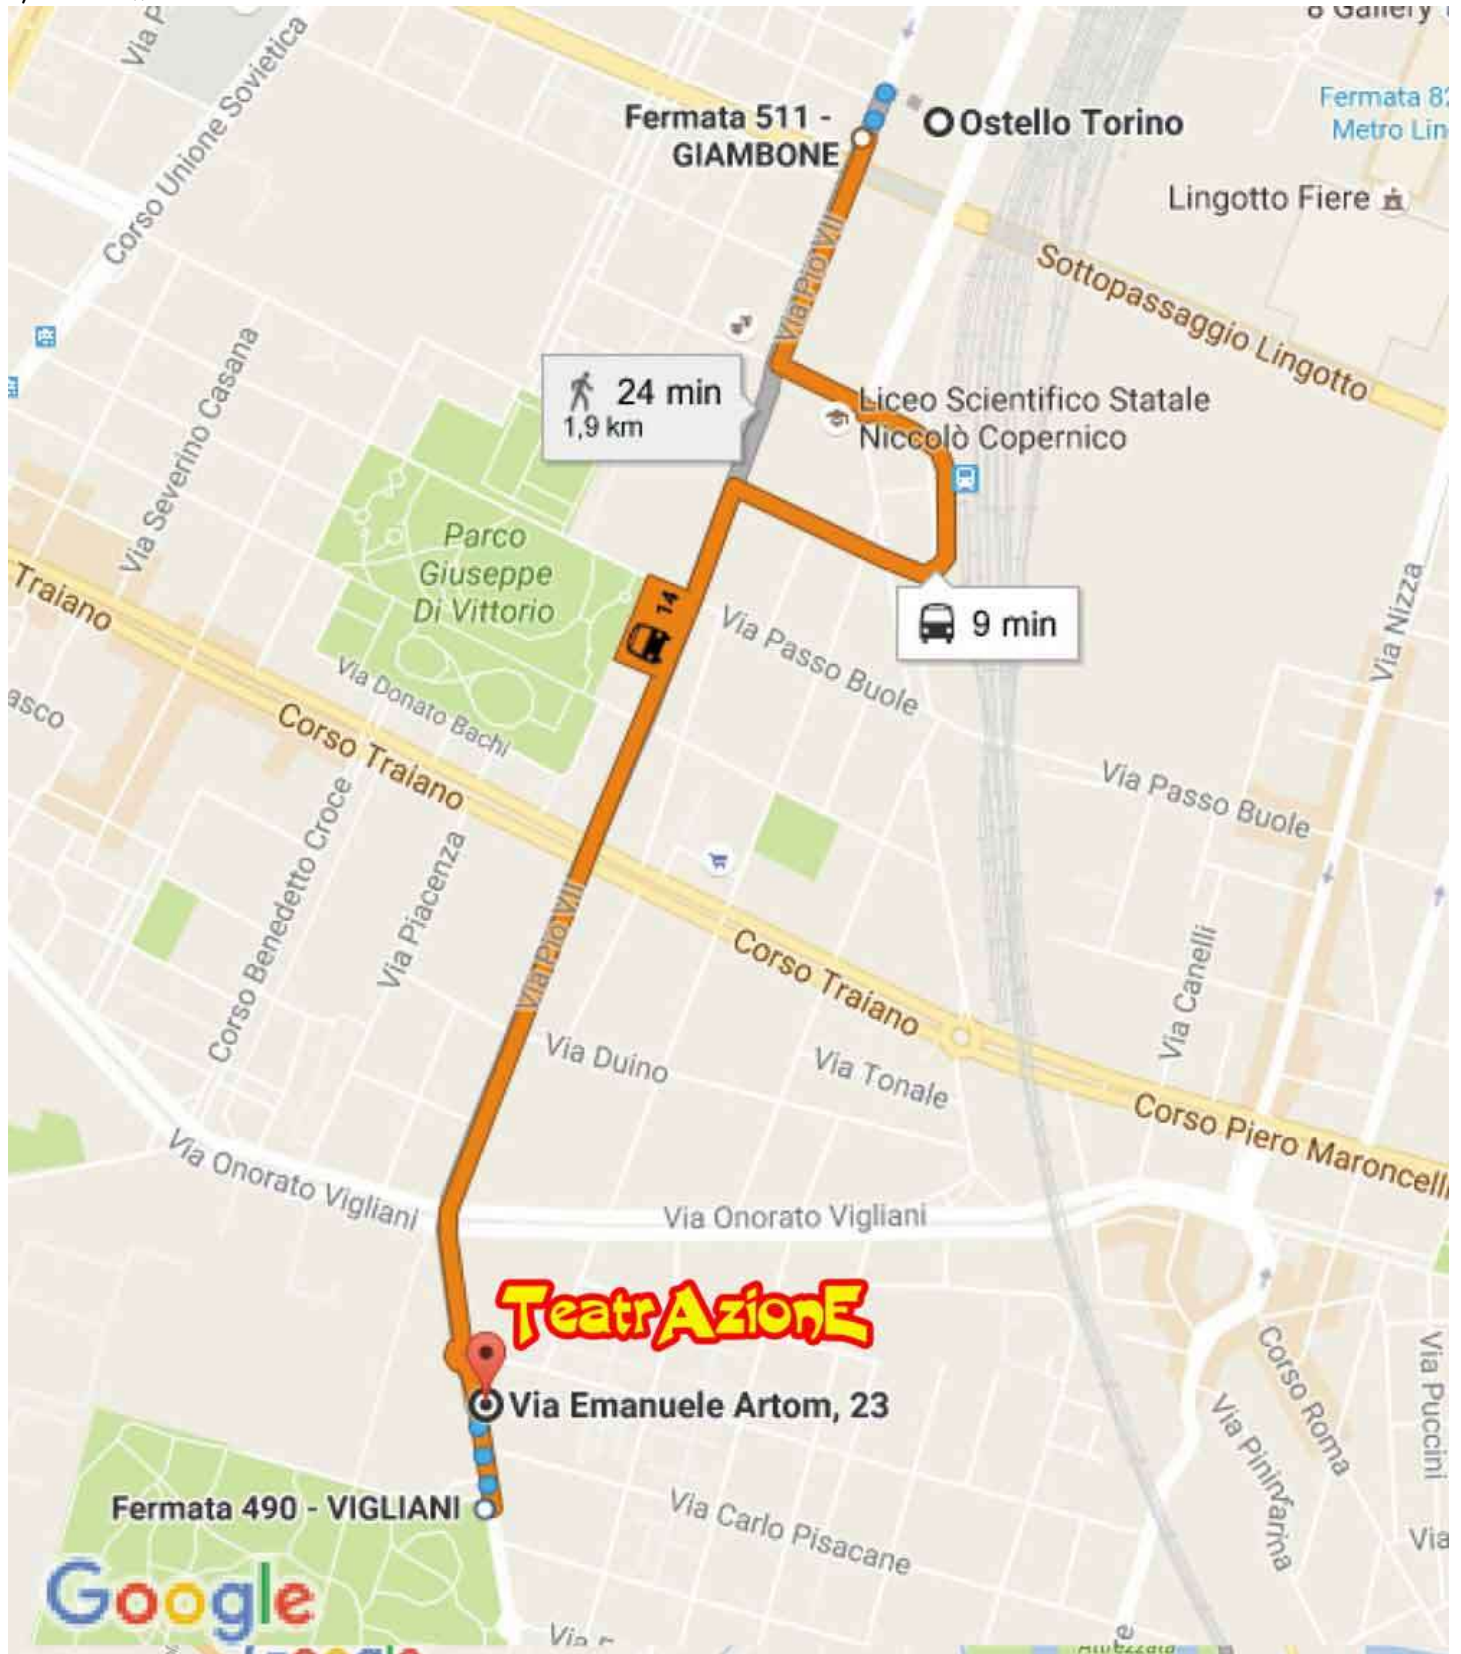

COME ARRIVARE

Ecco la piantina per arrivare a TeatrAzionE dalla tangenziale.
Italo

SE SI ARRIVA IN AUTO

Dalla parte di **Torino nord** suggeriamo di percorrere la tangenziale fino al lato sud uscita c.so unione sovietica/stupinigi.

Se si arriva dalla **parte sud** (Piacenza, Alessandria, Savona) imboccare il tratto di tangenziale che porta a Moncalieri

Destinazione v. E Artom 23 Torino.

Mezzi Pubblici

da Porta Nuova

30 min

Metro M1 + Autobus n 35 direzione Artom capolinea

1,70 € 4 min Metro bus ogni 15 min

oppure

Autobus n 14

da Fermata 525 - VITTORIO EMANUELE II

1,70 €

Da stazione Lingotto

Autobus n 14

da Fermata 2604 - STAZIONE LINGOTTO

1,70 € 3 min

Da Ostello Torino

Autobus n 14 oppure piedi
da Fermata 511 - GIAMBONE

1,70 € 2 min

Dal capolinea Metro Bengasi

Autobus n 35 direzione Artom 4 fermate oppure a piedi

1,70 € 2 min