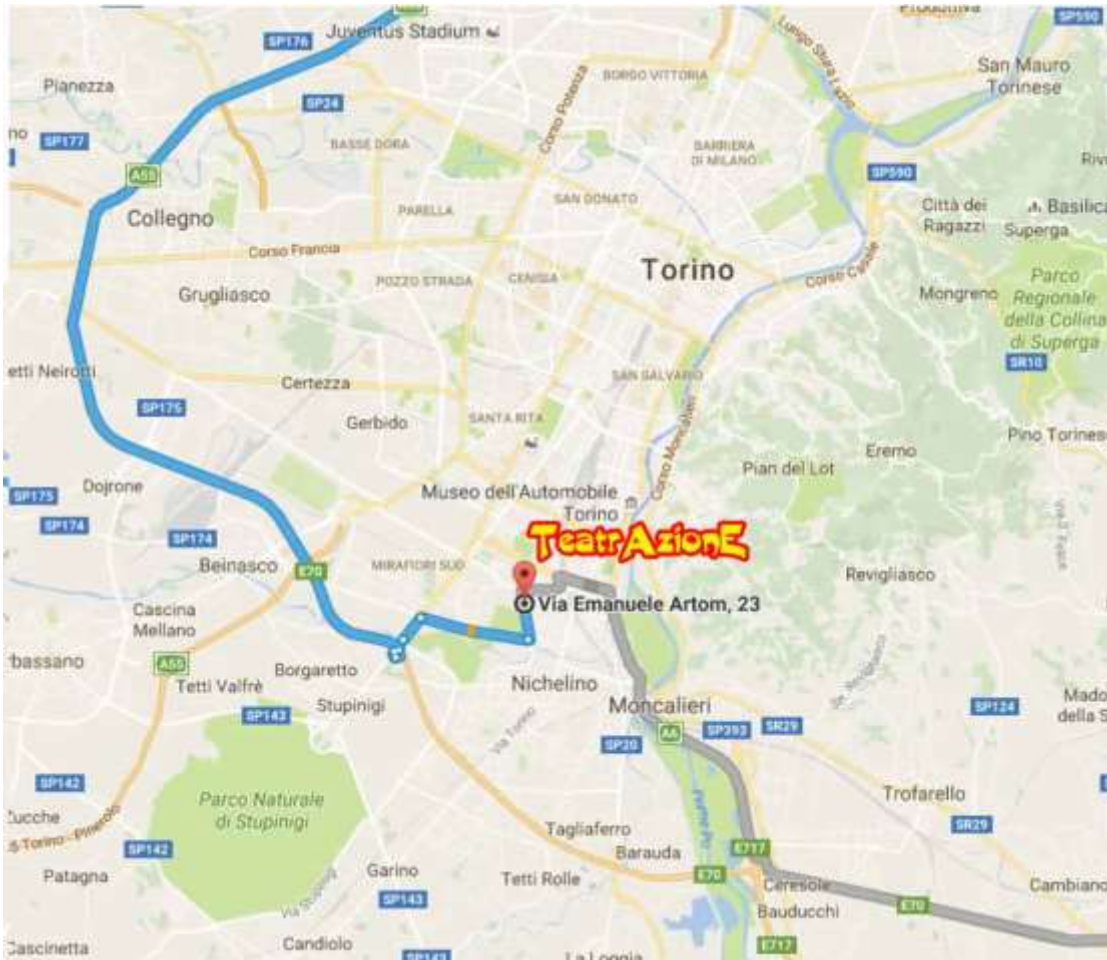

COME ARRIVARE

Ecco la piantina per arrivare a TeatrAzionE dalla tangenziale.
Italo

SE SI ARRIVA IN AUTO

Dalla parte di **Torino nord** suggeriamo di percorrere la tangenziale fino al lato sud uscita c.so unione sovietica/stupinigi.

Se si arriva dalla **parte sud** (Piacenza, Alessandria, Savona) imboccare il tratto di tangenziale che porta a Moncalieri

Destinazione v. E Artom 23 Torino.

Mezzi Pubblici

da Porta Nuova

30 min

Metro M1 + Autobus n 35 direzione Artom capolinea

1,70 € 4 min Metro bus ogni 15 min

oppure

Autobus n 14

da Fermata 525 - VITTORIO EMANUELE II

1,70 €

Da stazione Lingotto

Autobus n 14

da Fermata 2604 - STAZIONE LINGOTTO

1,70 € 3 min

Da Ostello Torino

Autobus n 14 oppure piedi
da Fermata 511 - GIAMBONE

1,70 € 2 min

Dal capolinea Metro Bengasi

Autobus n 35 direzione Artom 4 fermate oppure a piedi

1,70 € 2 min