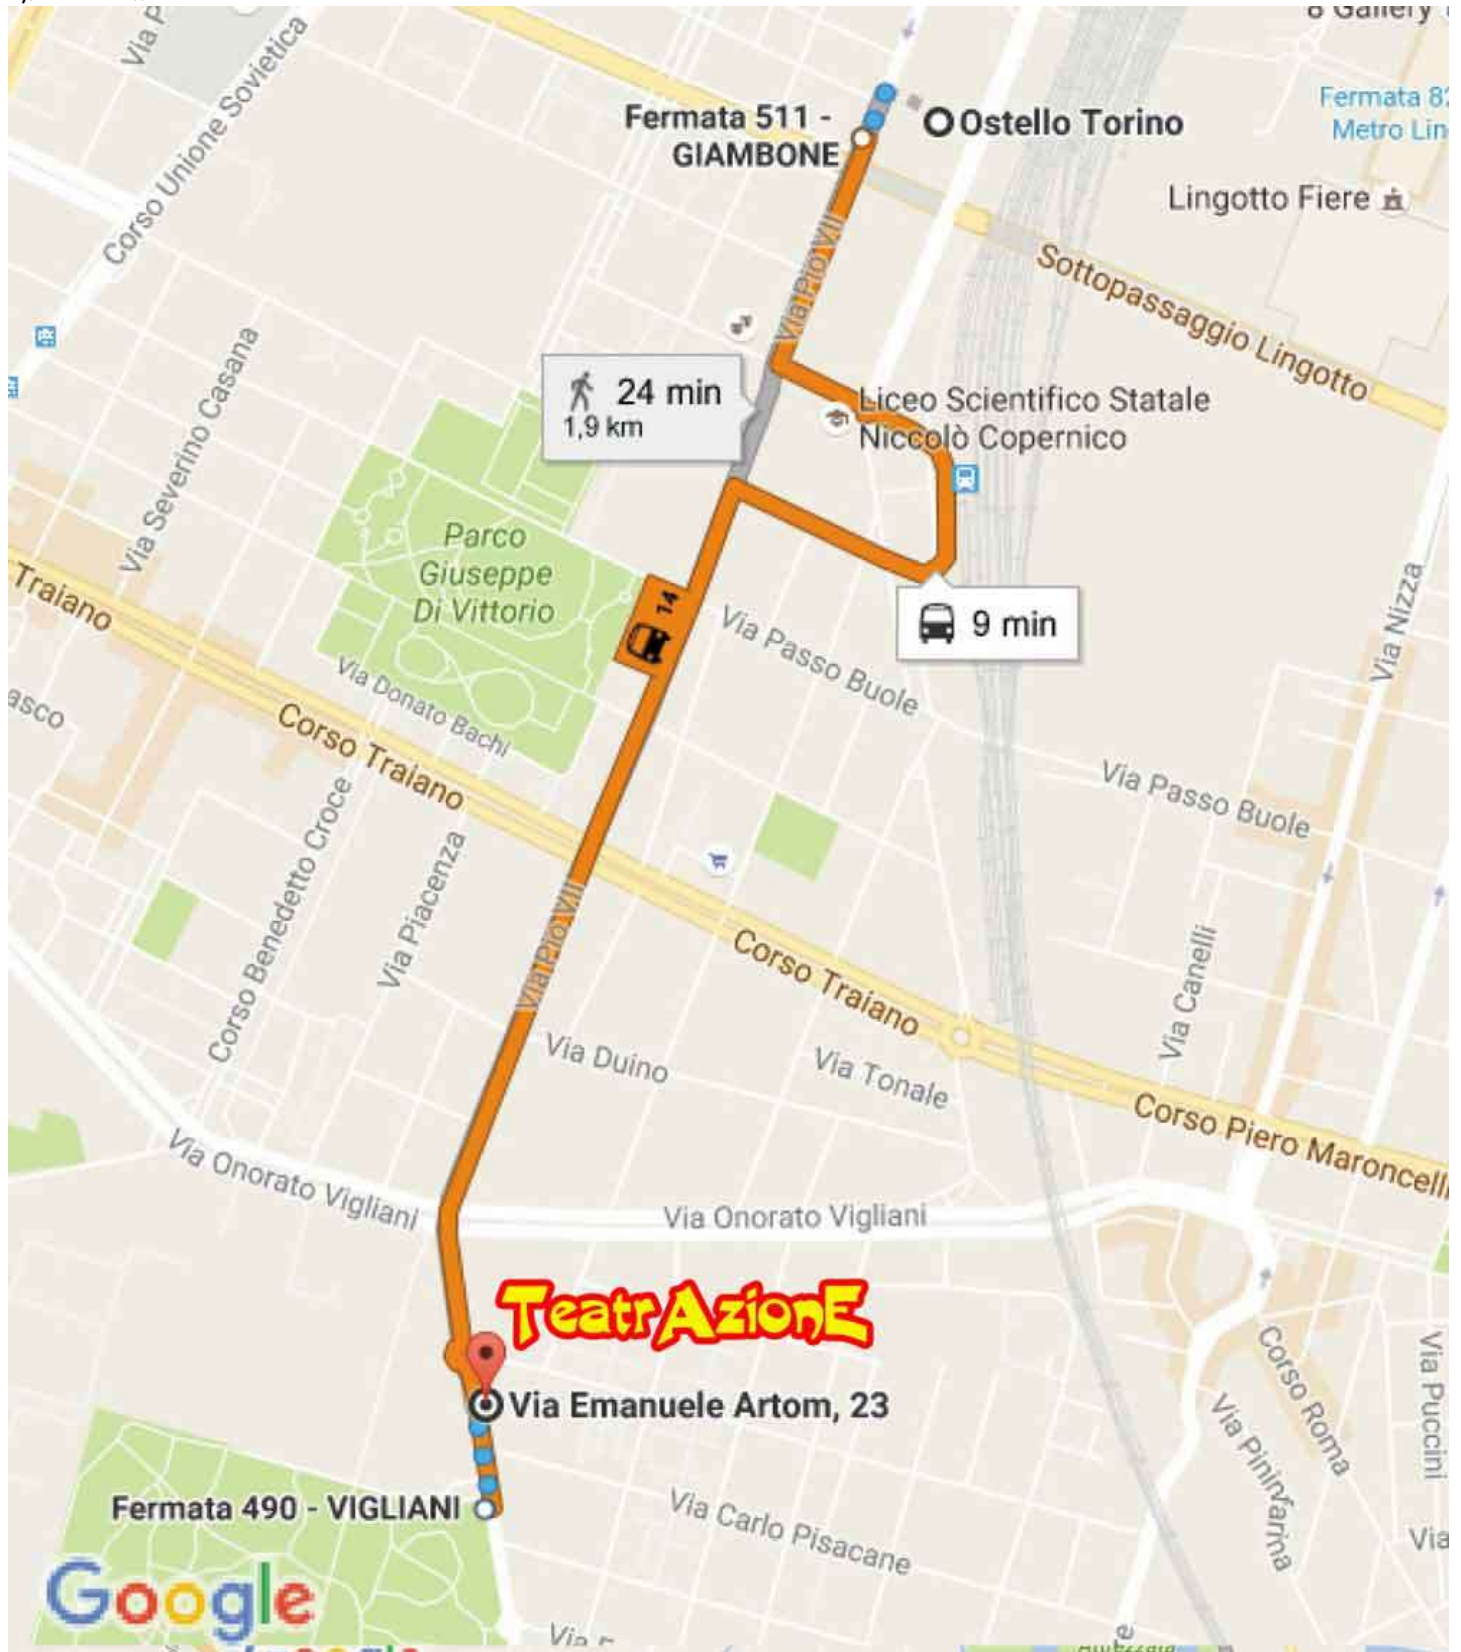

COME ARRIVARE

Ecco la piantina per arrivare a TeatrAzionE dalla tangenziale.

Italo

<https://maps.app.goo.gl/BfbZFG1dbmsaWpTi6>

SE SI ARRIVA IN AUTO

Dalla parte di **Torino nord** suggeriamo di percorrere la tangenziale fino al lato sud uscita c.so unione sovietica/stupinigi.

Se si arriva dalla **parte sud** (Piacenza, Alessandria, Savona) imboccare il tratto di tangenziale che porta a Moncalieri

Destinazione v. E Artom 23 Torino.

Mezzi Pubblici

da Porta Nuova

30 min

Metro M1 + Autobus n 35 direzione Artom capolinea

1,90 € 4 min Metro bus ogni 15 min (percorso molto veloce)

oppure

Autobus n 14

da Fermata 525 - VITTORIO EMANUELE II (percorso molto lento)

1,90 €

Da stazione Lingotto

Autobus n 14

da Fermata 2604 - STAZIONE LINGOTTO

1,90 € 3 min

Da Ostello Torino

Autobus n 14 oppure piedi
da Fermata 511 - GIAMBONE

1,90 € 2 min

Dal capolinea Metro Bengasi

Autobus n 35 direzione Artom 4 fermate oppure a piedi

1,90 € 2 min

Via E Artom 23 Torino