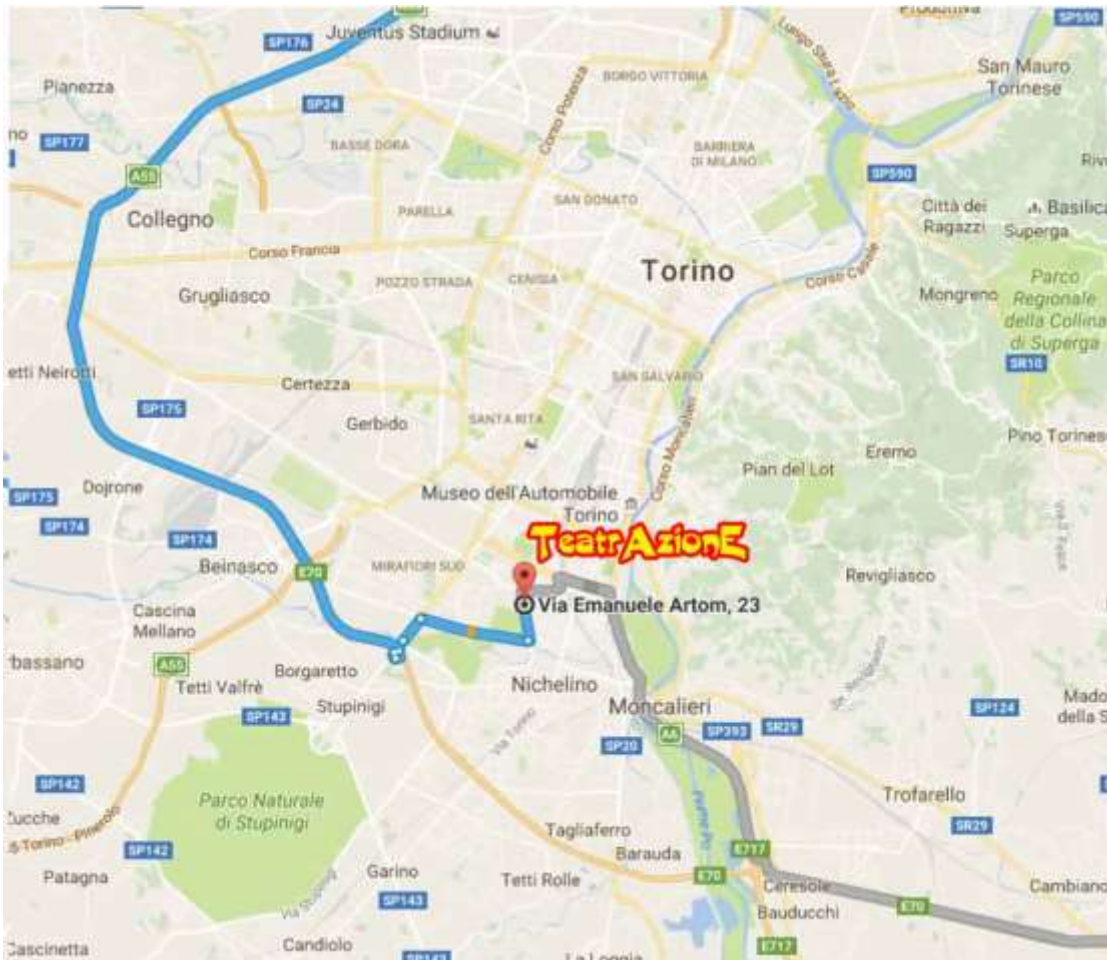

COME ARRIVARE

Ecco la piantina per arrivare a TeatrAzionE dalla tangenziale.

Italo

<https://maps.app.goo.gl/BfbZFG1dbmsaWpTi6>

SE SI ARRIVA IN AUTO

Dalla parte di **Torino nord** suggeriamo di percorrere la tangenziale fino al lato sud uscita c.so unione sovietica/stupinigi.

Se si arriva dalla **parte sud** (Piacenza, Alessandria, Savona) imboccare il tratto di tangenziale che porta a Moncalieri

Destinazione v. E Artom 23 Torino.

Mezzi Pubblici

da Porta Nuova

30 min

Metro M1 + Autobus n 35 direzione Artom capolinea

1,90 € 4 min Metro bus ogni 15 min (percorso molto veloce)

oppure

Autobus n 14

da Fermata 525 - VITTORIO EMANUELE II (percorso molto lento)

1,90 €

Da stazione Lingotto

Autobus n 14

da Fermata 2604 - STAZIONE LINGOTTO

1,90 € 3 min

Da Ostello Torino

Autobus n 14 oppure piedi
da Fermata 511 - GIAMBONE

1,90 € 2 min

Dal capolinea Metro Bengasi

Autobus n 35 direzione Artom 4 fermate oppure a piedi

1,90 € 2 min

Via E Artom 23 Torino