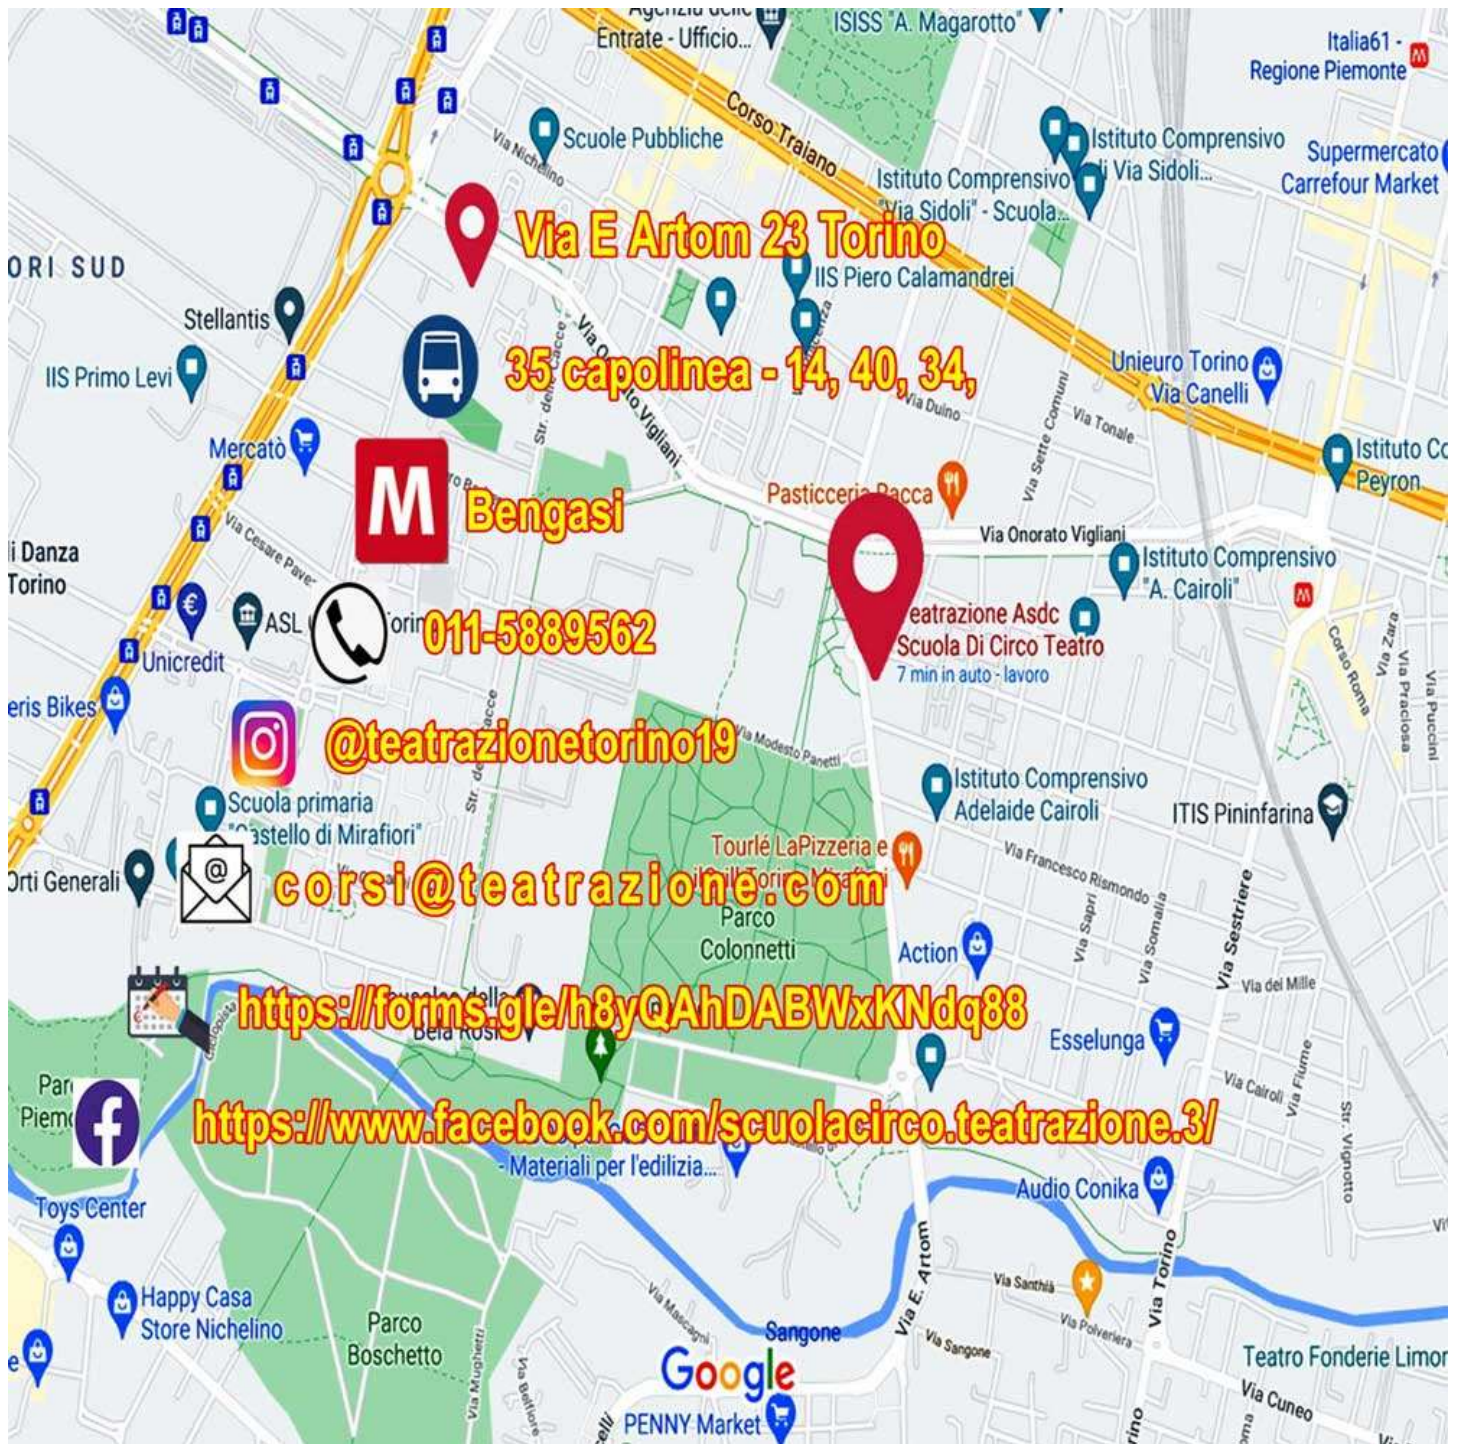

COME ARRIVARE

Ecco la piantina per arrivare a TeatrAzionE dalla tangenziale.

Italo

<https://maps.app.goo.gl/BfbZFG1dbmsaWpTi6>

SE SI ARRIVA IN AUTO

Dalla parte di **Torino nord** suggeriamo di percorrere la tangenziale fino al lato sud uscita c.so unione sovietica/stupinigi.

Se si arriva dalla **parte sud** (Piacenza, Alessandria, Savona) imboccare il tratto di tangenziale che porta a Moncalieri

Destinazione v. E Artom 23 Torino.

Mezzi Pubblici

da Porta Nuova

30 min

Metro M1 + Autobus n 35 direzione Artom capolinea

1,90 € 4 min Metro bus ogni 15 min (percorso molto veloce)

oppure

Autobus n 14

da Fermata 525 - VITTORIO EMANUELE II (percorso molto lento)

1,90 €

Da stazione Lingotto

Autobus n 14

da Fermata 2604 - STAZIONE LINGOTTO

1,90 € 3 min

Da Ostello Torino

Autobus n 14 oppure piedi
da Fermata 511 - GIAMBONE

1,90 € 2 min

Dal capolinea Metro Bengasi

Autobus n 35 direzione Artom 4 fermate oppure a piedi

1,90 € 2 min

Via E Artom 23 Torino