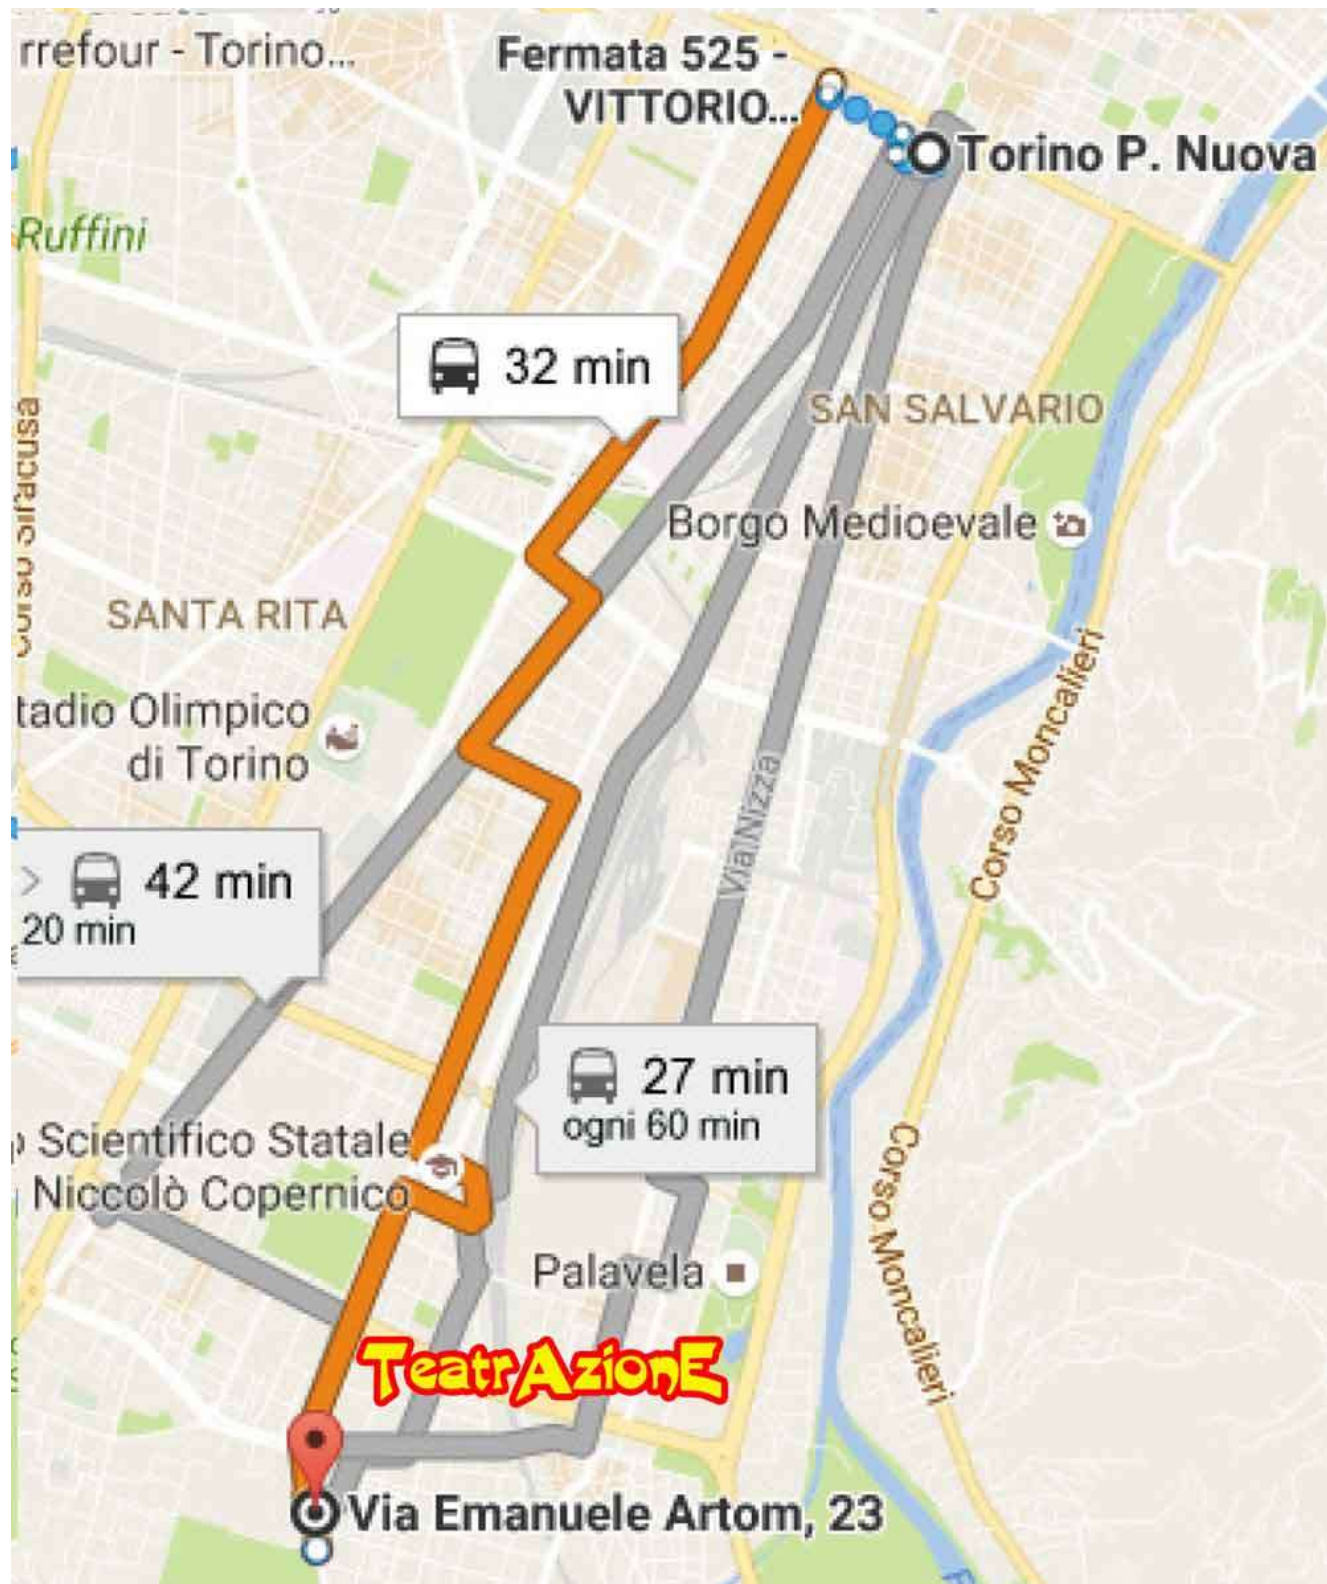

COME ARRIVARE

Ecco la piantina per arrivare a TeatrAzionE dalla tangenziale.

Italo

<https://maps.app.goo.gl/BfbZFG1dbmsaWpTi6>

SE SI ARRIVA IN AUTO

Dalla parte di **Torino nord** suggeriamo di percorrere la tangenziale fino al lato sud uscita c.so unione sovietica/stupinigi.

Se si arriva dalla **parte sud** (Piacenza, Alessandria, Savona) imboccare il tratto di tangenziale che porta a Moncalieri

Destinazione v. E Artom 23 Torino.

Mezzi Pubblici

da Porta Nuova

30 min

Metro M1 + Autobus n 35 direzione Artom capolinea

1,90 € 4 min Metro bus ogni 15 min (percorso molto veloce)

oppure

Autobus n 14

da Fermata 525 - VITTORIO EMANUELE II (percorso molto lento)

1,90 €

Da stazione Lingotto

Autobus n 14

da Fermata 2604 - STAZIONE LINGOTTO

1,90 € 3 min

Da Ostello Torino

Autobus n 14 oppure piedi
da Fermata 511 - GIAMBONE

1,90 € 2 min

Dal capolinea Metro Bengasi

Autobus n 35 direzione Artom 4 fermate oppure a piedi

1,90 € 2 min

Via E Artom 23 Torino